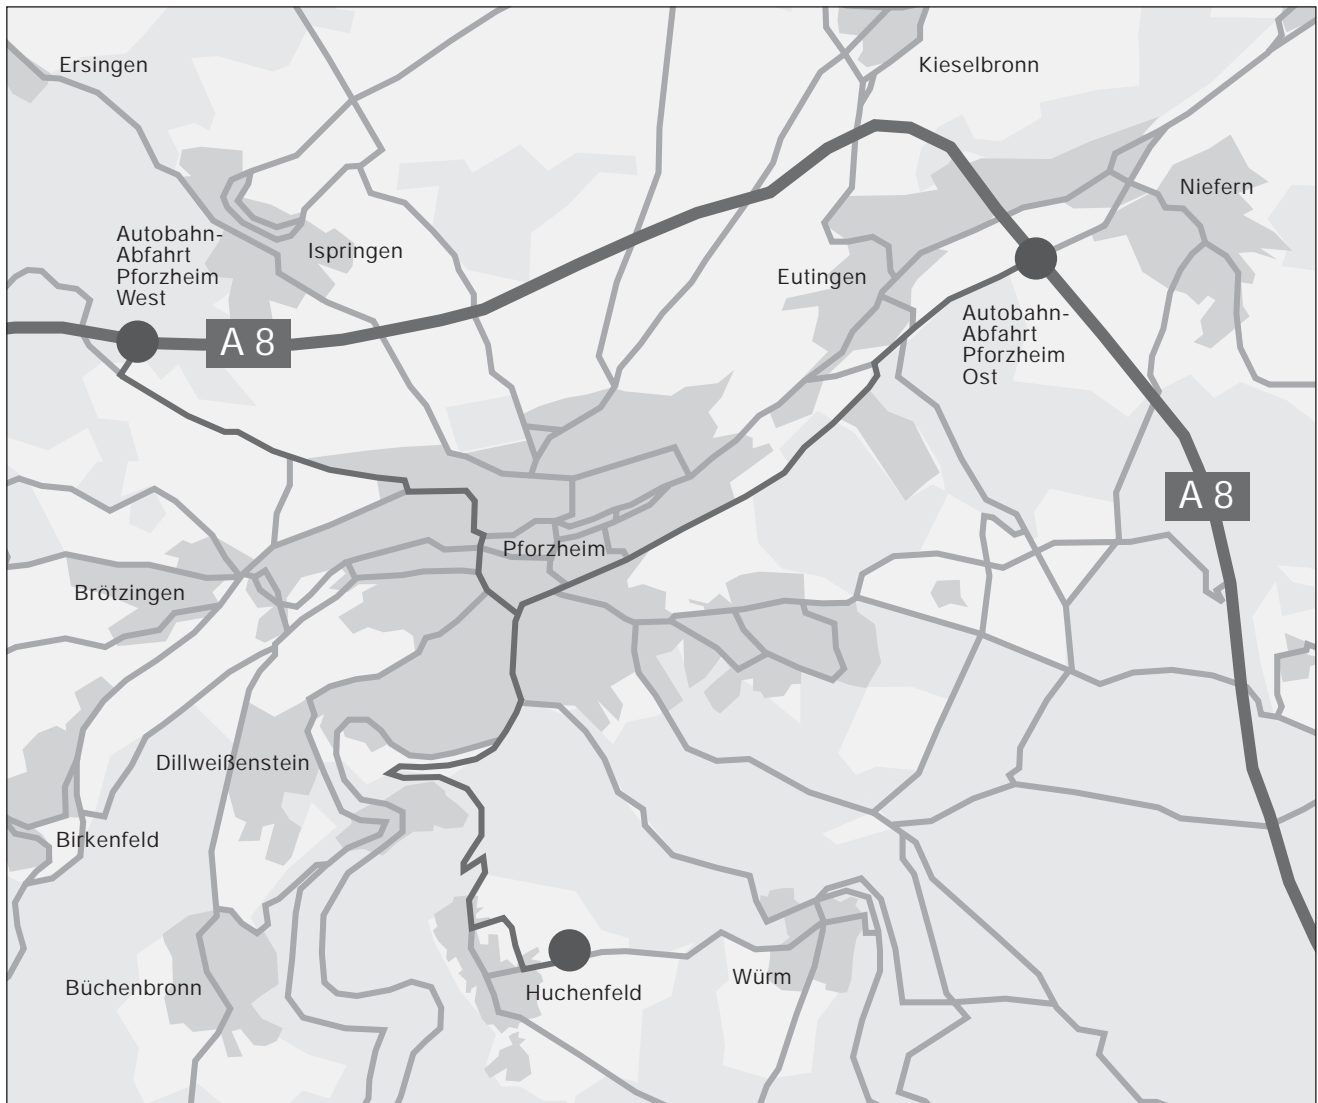

MAX AAB

Rahmen aus Holz

So finden Sie uns: Autobahn A 8, Abfahrt Pforzheim Ost aus Richtung Stuttgart oder Abfahrt Pforzheim West aus Richtung Karlsruhe. Fahren Sie Richtung Pforzheim, innerhalb von Pforzheim immer Richtung Calw. Am Ortsausgang Richtung Dillweißenstein biegen Sie nach links ab in Richtung Huchenfeld, Hohenwart, Neuhausen. Noch vor dem Ortseingang Huchenfeld biegen Sie wieder nach links in Richtung Industriegebiet, Würm, Depot ab. Folgen Sie der Straße durch das Industriegebiet circa 1 Kilometer bis Sie dann erneut nach links in die Würmstraße einbiegen.